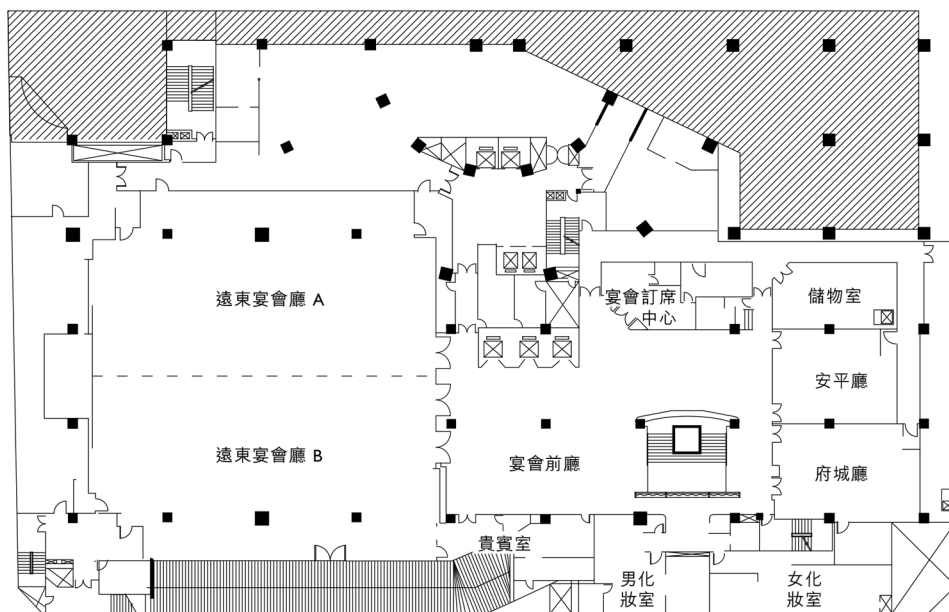

九樓

三樓

地下一樓

地下二樓

Shangri-La's

香格里拉
台南遠東國際大飯店
Far Eastern Plaza Hotel
TAINAN

台灣台南市 70146 東區大學路西段 89 號

電話: (886 6) 702 8888 傳真: (886 6) 702 7777

電郵: sltn@shangri-la.com 網址: www.shangri-la.com

宴會及會議設施

場地	容納人數				尺寸 (公尺)	面積 (平方公尺/坪)	樓層 高度 (公尺)
	酒會式	劇院式	宴會式	課堂式			
地下二樓							
遠東宴會廳 A+B	1,000	1,000	600	405	33 x 32.6	1,075 / 326	5.6
遠東宴會廳 A	400	400	230	250	33 x 15	530 / 160	5.6
遠東宴會廳 B	400	400	230	250	33 x 15	530 / 160	5.6
府城廳	96	96	60	60	13.2 x 9	119 / 36	2.6
安平廳	80	80	50	51	11.7 x 9	105 / 32	2.6
府城廳+安平廳	180	180	110	100	24.9 x 18	224 / 68	2.6
三樓							
成功廳	120	120	250	75	60.4 x 9.2	556 / 168	2.4
九樓							
國際會議廳	-	250	-	-	18 x 17	306 / 93	7.0
大學廳	50	50	-	36	15 x 5.3	64 / 19	2.4
行政會議室	-	-	-	18	7.5 x 6.4	57 / 17	2.4