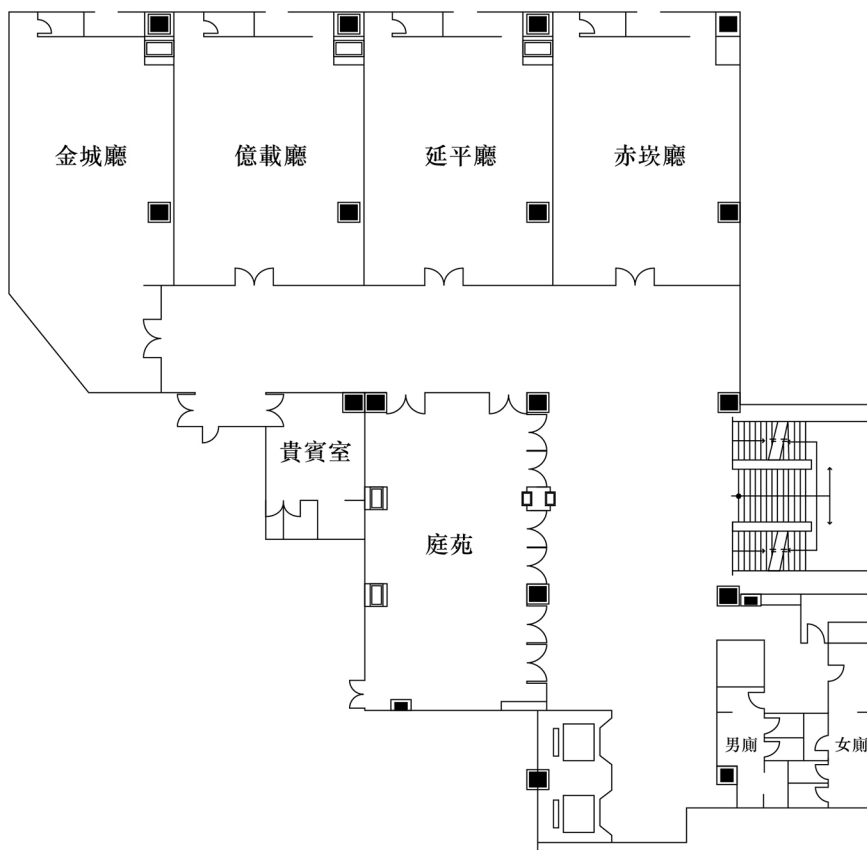

九樓

三樓

地下一樓

地下二樓

Shangri-La's

香格里拉
台南遠東國際大飯店
Far Eastern Plaza Hotel
TAINAN

台灣台南市 70146 東區大學路西段 89 號

電話: (886 6) 702 8888 傳真: (886 6) 702 7777

電郵: sltn@shangri-la.com 網址: www.shangri-la.com

宴會及會議設施

場地	容納人數				尺寸 (公尺)	面積 (平方公尺/坪)	樓層 高度 (公尺)
	酒會式	劇院式	宴會式	課堂式			
地下二樓							
遠東宴會廳 A+B	1,000	1,000	600	405	33 x 32.6	1,075 / 326	5.6
遠東宴會廳 A	400	400	230	250	33 x 15	530 / 160	5.6
遠東宴會廳 B	400	400	230	250	33 x 15	530 / 160	5.6
府城廳	96	96	60	60	13.2 x 9	119 / 36	2.6
安平廳	80	80	50	51	11.7 x 9	105 / 32	2.6
府城廳+安平廳	180	180	110	100	24.9 x 18	224 / 68	2.6
三樓							
成功廳	120	120	250	75	60.4 x 9.2	556 / 168	2.4
九樓							
國際會議廳	-	250	-	-	18 x 17	306 / 93	7.0
大學廳	50	50	-	36	15 x 5.3	64 / 19	2.4
行政會議室	-	-	-	18	7.5 x 6.4	57 / 17	2.4