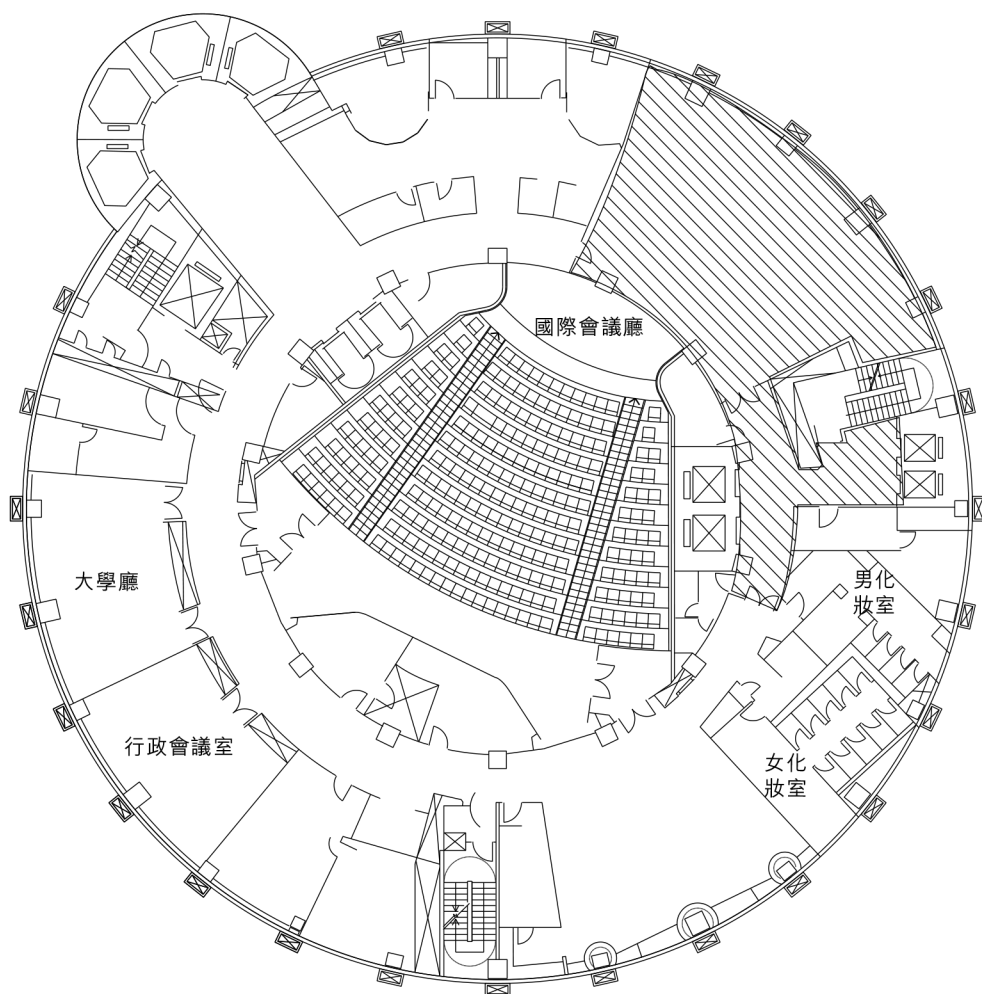

九樓

三樓

地下一樓

地下二樓

Shangri-La's

香格里拉
台南遠東國際大飯店
Far Eastern Plaza Hotel
TAINAN

台灣台南市 70146 東區大學路西段 89 號

電話: (886 6) 702 8888 傳真: (886 6) 702 7777

電郵: sltn@shangri-la.com 網址: www.shangri-la.com

宴會及會議設施

場地	容納人數				尺寸 (公尺)	面積 (平方公尺/坪)	樓層 高度 (公尺)
	酒會式	劇院式	宴會式	課堂式			
地下二樓							
遠東宴會廳 A+B	1,000	1,000	600	405	33 x 32.6	1,075 / 326	5.6
遠東宴會廳 A	400	400	230	250	33 x 15	530 / 160	5.6
遠東宴會廳 B	400	400	230	250	33 x 15	530 / 160	5.6
府城廳	96	96	60	60	13.2 x 9	119 / 36	2.6
安平廳	80	80	50	51	11.7 x 9	105 / 32	2.6
府城廳+安平廳	180	180	110	100	24.9 x 18	224 / 68	2.6
三樓							
成功廳	120	120	250	75	60.4 x 9.2	556 / 168	2.4
九樓							
國際會議廳	-	250	-	-	18 x 17	306 / 93	7.0
大學廳	50	50	-	36	15 x 5.3	64 / 19	2.4
行政會議室	-	-	-	18	7.5 x 6.4	57 / 17	2.4