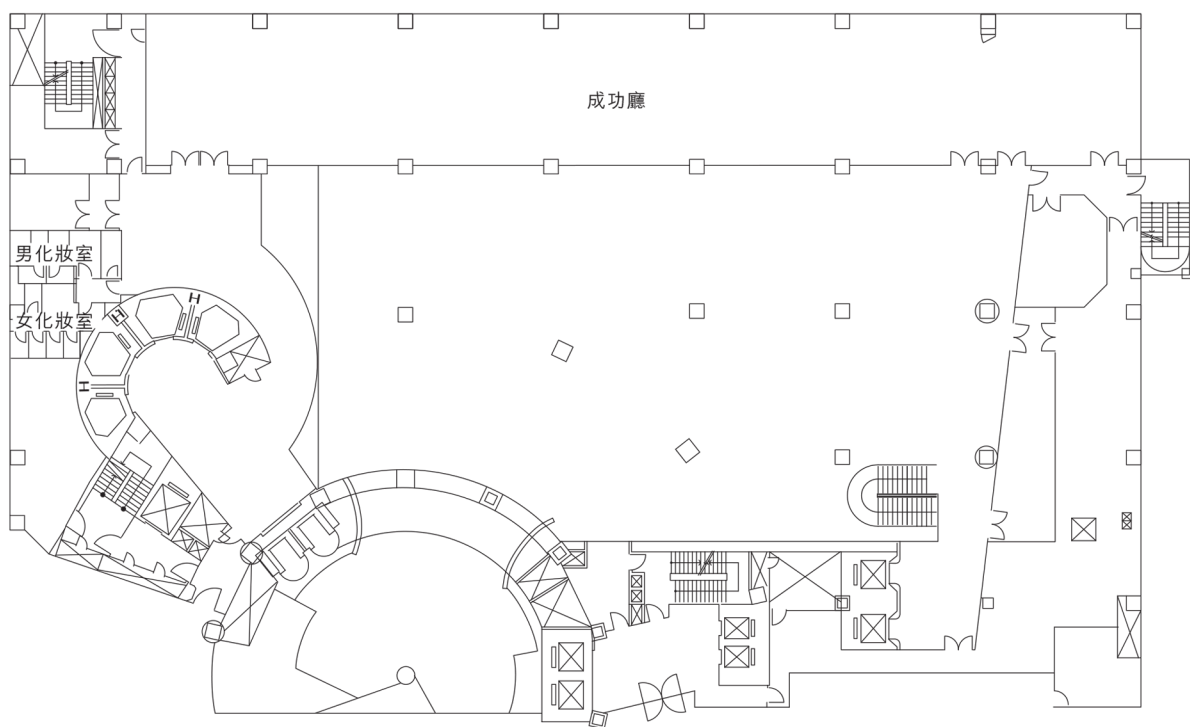

九樓

三樓

地下一樓

地下二樓

Shangri-La's

香格里拉
台南遠東國際大飯店
Far Eastern Plaza Hotel
TAINAN

台灣台南市 70146 東區大學路西段 89 號

電話: (886 6) 702 8888 傳真: (886 6) 702 7777

電郵: sltn@shangri-la.com 網址: www.shangri-la.com

宴會及會議設施

場地	容納人數				尺寸 (公尺)	面積 (平方公尺/坪)	樓層 高度 (公尺)
	酒會式	劇院式	宴會式	課堂式			
地下二樓							
遠東宴會廳 A+B	1,000	1,000	600	405	33 x 32.6	1,075 / 326	5.6
遠東宴會廳 A	400	400	230	250	33 x 15	530 / 160	5.6
遠東宴會廳 B	400	400	230	250	33 x 15	530 / 160	5.6
府城廳	96	96	60	60	13.2 x 9	119 / 36	2.6
安平廳	80	80	50	51	11.7 x 9	105 / 32	2.6
府城廳+安平廳	180	180	110	100	24.9 x 18	224 / 68	2.6
三樓							
成功廳	120	120	250	75	60.4 x 9.2	556 / 168	2.4
九樓							
國際會議廳	-	250	-	-	18 x 17	306 / 93	7.0
大學廳	50	50	-	36	15 x 5.3	64 / 19	2.4
行政會議室	-	-	-	18	7.5 x 6.4	57 / 17	2.4